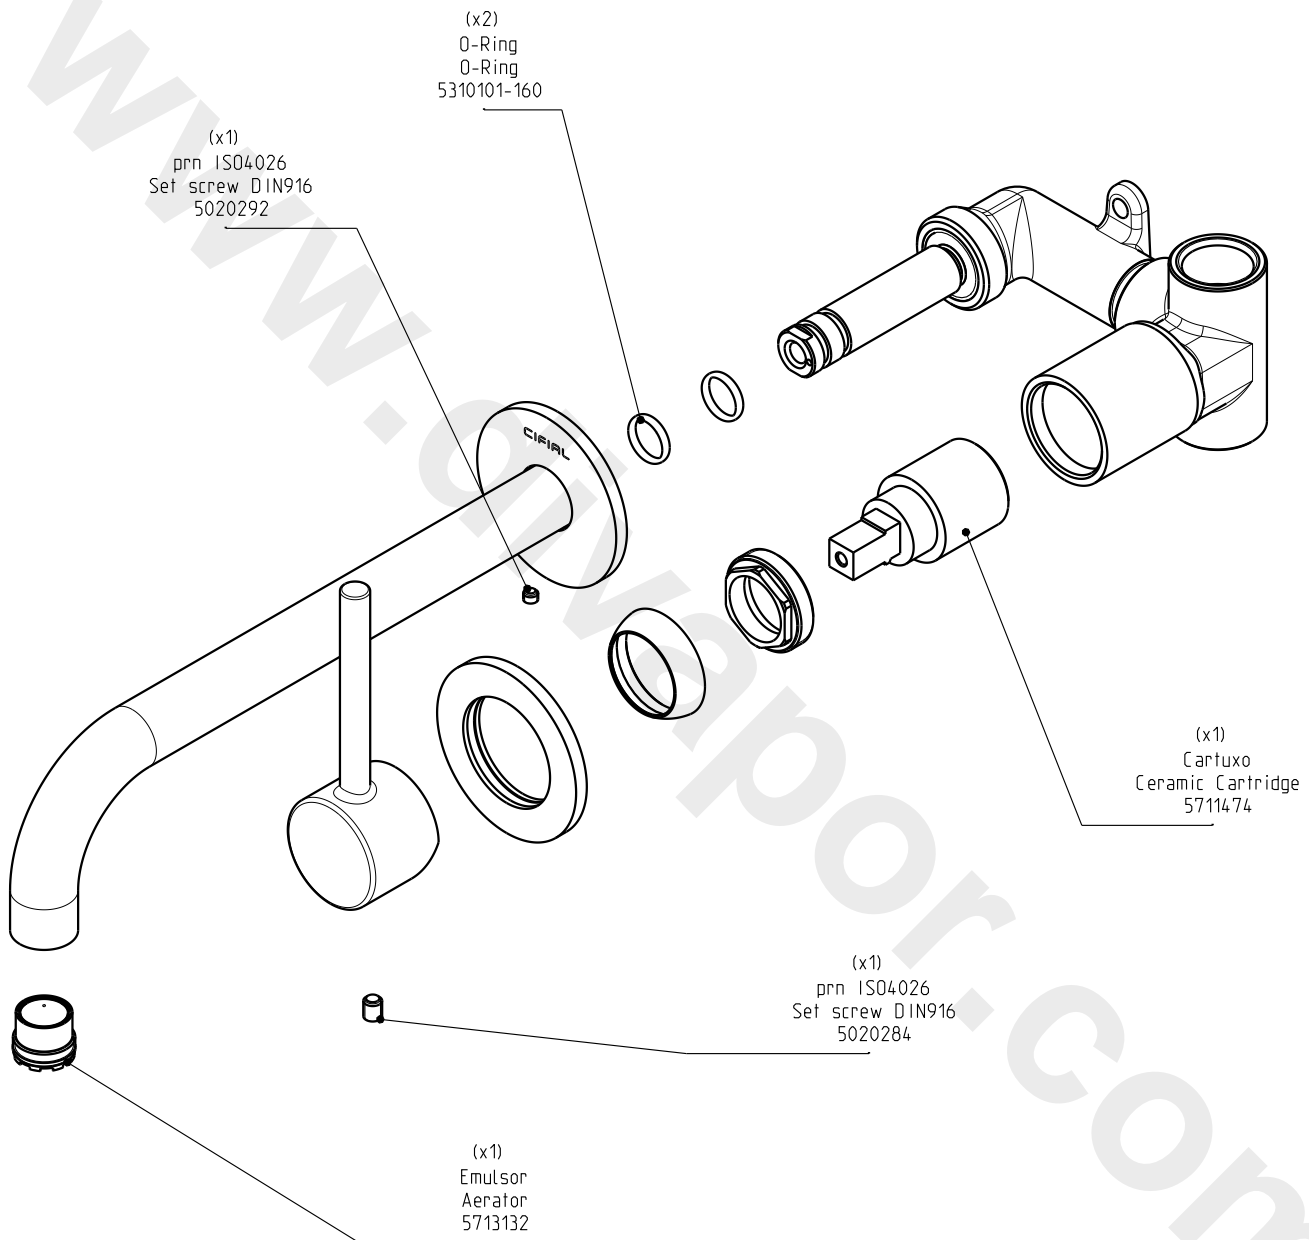

Style 25

Mnc.lav.emb.manipulo dto.ST 25

Concealed wall basin mixer

Nota/Note:

xxx representa diferentes acabamentos
xxx represents different finishes

Instalador/Installer:

Por favor entregue todas as especificações que acompanham o produto ao seu proprietário.
Please leave all leaflets with the building owner to file for future reference.

dimensões/dimensions: mm

Style 25

Mnc.lav.emb.manipulo dto.ST 25

Concealed wall basin mixer

Nota/Note:

xxx representa diferentes acabamentos
xxx represents different finishes

Instalador/Installer:

Por favor entregue todas as especificações que acompanham o produto ao seu proprietário.
Please leave all leaflets with the building owner to file for future reference.

Style 25

Mnc.lav.emb.manipulo dto.ST 25

Concealed wall basin mixer

Furo na parede entre
Wall hole between
[Ø50 Max - Ø29 Min]

Nota/Note:

xxx representa diferentes acabamentos
xxx represents different finishes