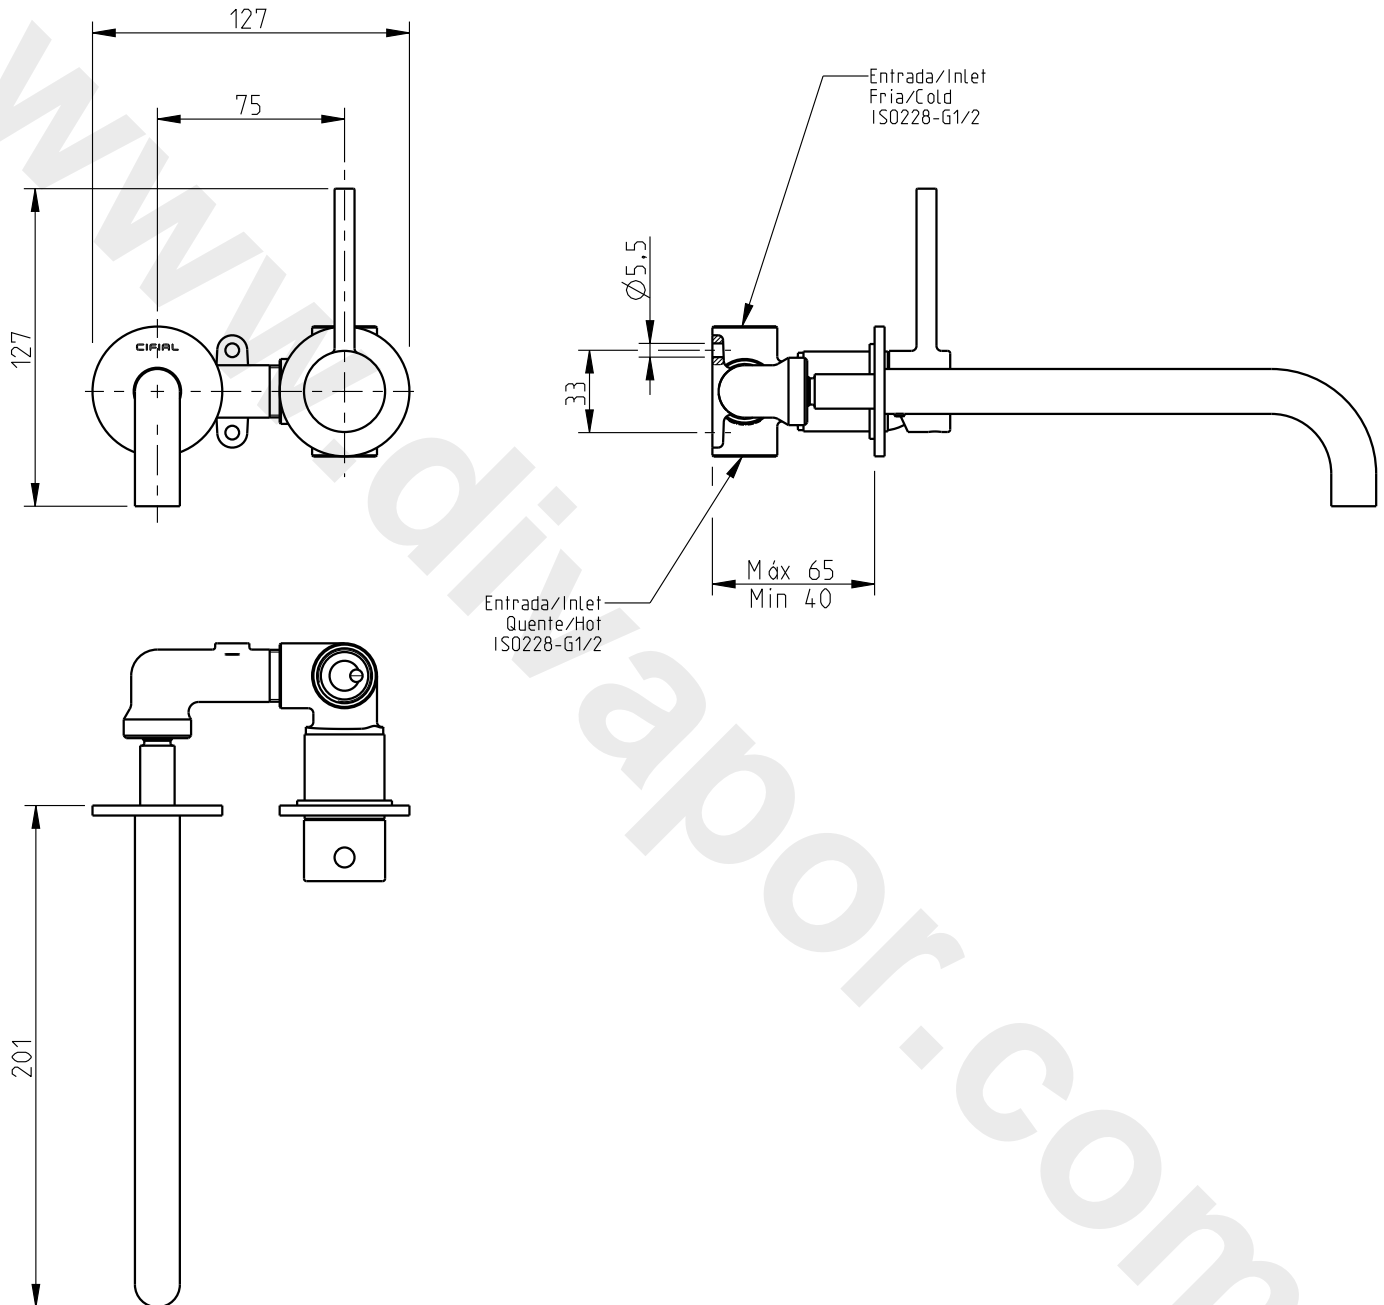

Style 25

Mnc.lav.emb.manipulo dto.ST 25

Concealed wall basin mixer

Nota/Note:

xxx representa diferentes acabamentos
xxx represents different finishes

Instalador/Installer:

Por favor entregue todas as especificações que acompanham o produto ao seu proprietário.
Please leave all leaflets with the building owner to file for future reference.

dimensões/dimensions: mm

Style 25

Mnc.lav.emb.manipulo dto.ST 25

Concealed wall basin mixer

Nota/Note:

xxx representa diferentes acabamentos
xxx represents different finishes

Instalador/Installer:

Por favor entregue todas as especificações que acompanham o produto ao seu proprietário.
Please leave all leaflets with the building owner to file for future reference.

Style 25

Mnc.lav.emb.manipulo dto.ST 25

Concealed wall basin mixer

Furo na parede entre
Wall hole between
[Ø50 Max - Ø29 Min]

Nota/Note:

xxx representa diferentes acabamentos
xxx represents different finishes