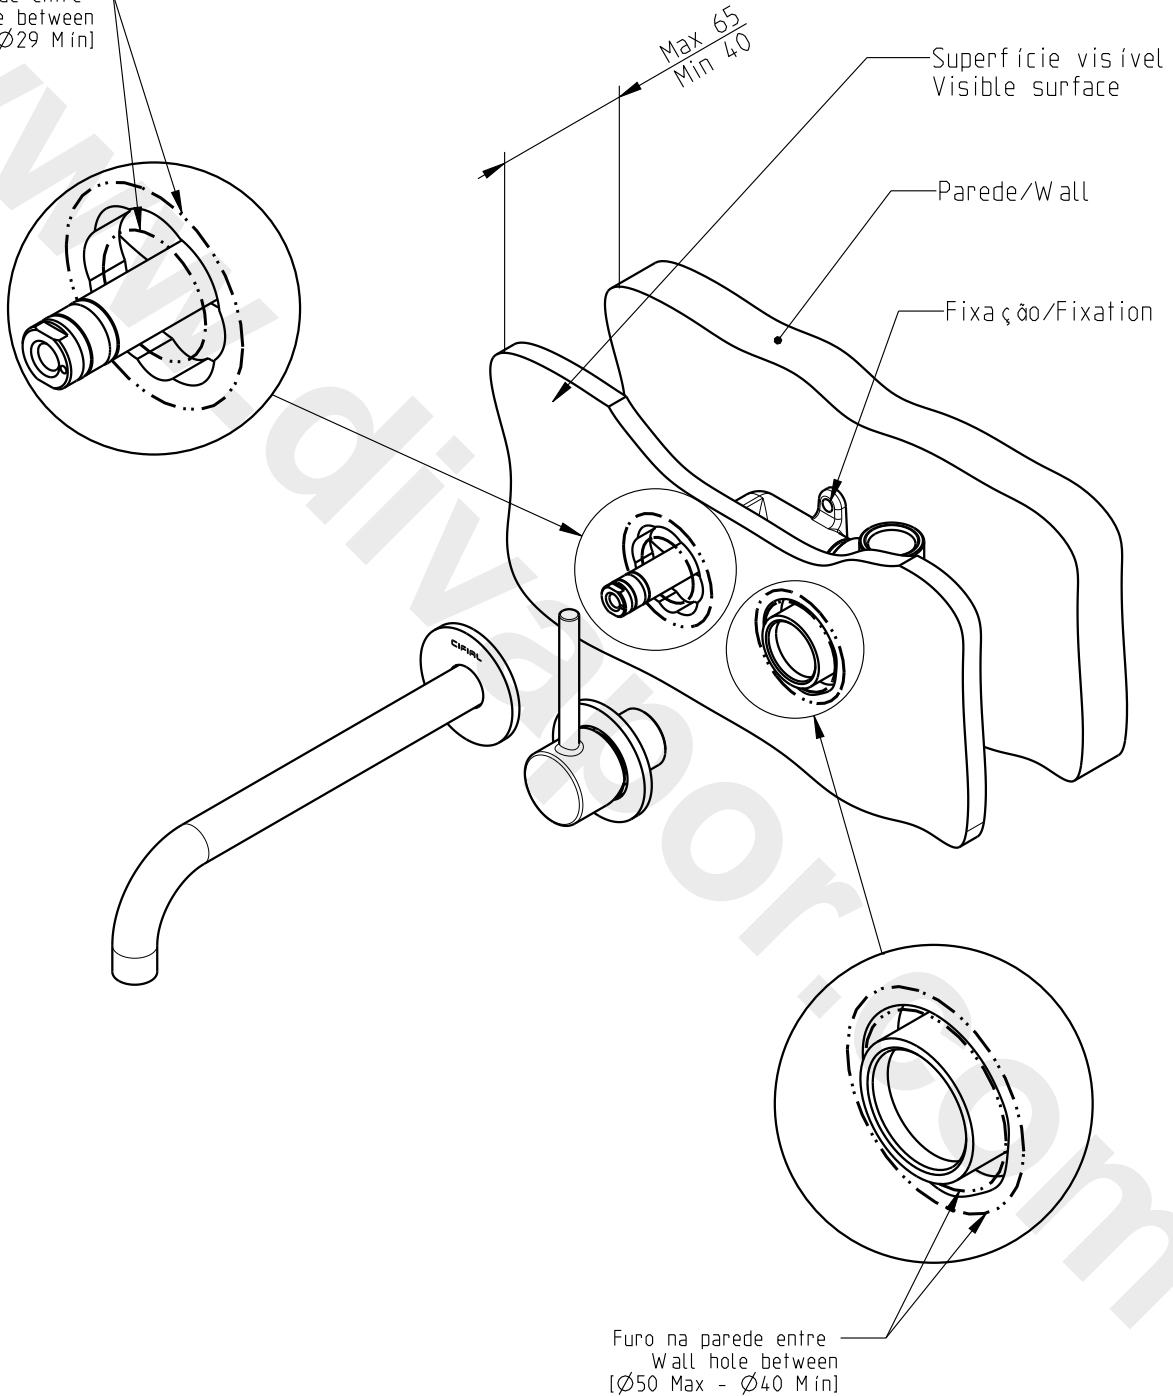

Style 25

Mnc.lav.emb.manipulo dto.ST 25

Concealed wall basin mixer

Nota/Note:

xxx representa diferentes acabamentos
xxx represents different finishes

Instalador/Installer:

Por favor entregue todas as especificações que acompanham o produto ao seu proprietário.
Please leave all leaflets with the building owner to file for future reference.

dimensões/dimensions: mm

Style 25

Mnc.lav.emb.manipulo dto.ST 25

Concealed wall basin mixer

Nota/Note:

xxx representa diferentes acabamentos
xxx represents different finishes

Instalador/Installer:

Por favor entregue todas as especificações que acompanham o produto ao seu proprietário.
Please leave all leaflets with the building owner to file for future reference.

Style 25

Mnc.lav.emb.manipulo dto.ST 25

Concealed wall basin mixer

Furo na parede entre
Wall hole between
[Ø50 Max - Ø29 Min]

Nota/Note:

xxx representa diferentes acabamentos
xxx represents different finishes